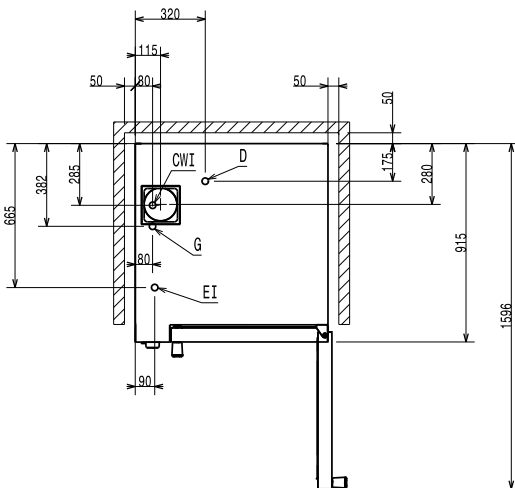

Előlnézet

Oldalnézet

CW11 = Bejövő hidegvíz
 CW12 = Bejövő hidegvíz 2
 D = Leürítés
 EI = Elektromos csatlakozás

G = Gázcsatlakozás

Felülnézet

Elektromos

Tápfeszültség: 220-230 V/1 ph/50 Hz
 Kiegészítő: 1 kW
 Felvett teljesítmény: 0.5 kW

Kapacitás:

GN: 20 (GN 1/1)

Technikai információ:

Külső méretek, szélesség: 890 mm
 Külső méretek, mélység: 900 mm
 Külső méretek, magasság: 1700 mm
 Nettó súly: 220 kg
 Állítható magasságú: 80/0 mm
 Funkció szint: Alap
 Főzési ciklusok -
 légkeveréses: 300 °C
 Belső méretek, szélesség: 590 mm
 Belső méretek, mélység: 503 mm
 Belső méretek, magasság: 1350 mm