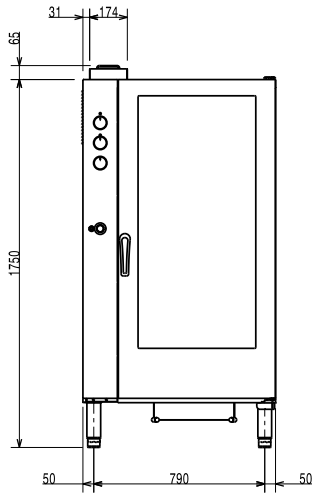

Előlnézet

Oldalnézet