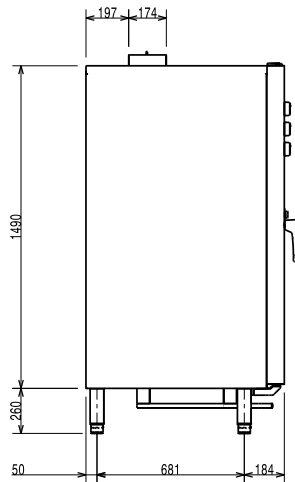

Előlnézet

Oldalnézet

CW11 = Bejövő hidegvíz
 CW12 = Bejövő hidegvíz 2
 D = Leürítés
 EI = Elektromos csatlakozás

G = Gázcsatlakozás

Felülnézet

Elektromos

Tápfeszültség: 220-230 V/1 ph/50 Hz
 Kiegészítő: 1 kW
 Felvett teljesítmény: 0.5 kW

Kapacitás:

GN: 20 (GN 1/1)

Technikai információ:

Külső méretek, szélesség: 890 mm
 Külső méretek, mélység: 900 mm
 Külső méretek, magasság: 1700 mm
 Nettó súly: 220 kg
 Állítható magasságú: 80/0 mm
 Funkció szint: Alap
 Főzési ciklusok -
 légkeveréses: 300 °C
 Belső méretek, szélesség: 590 mm
 Belső méretek, mélység: 503 mm
 Belső méretek, magasság: 1350 mm